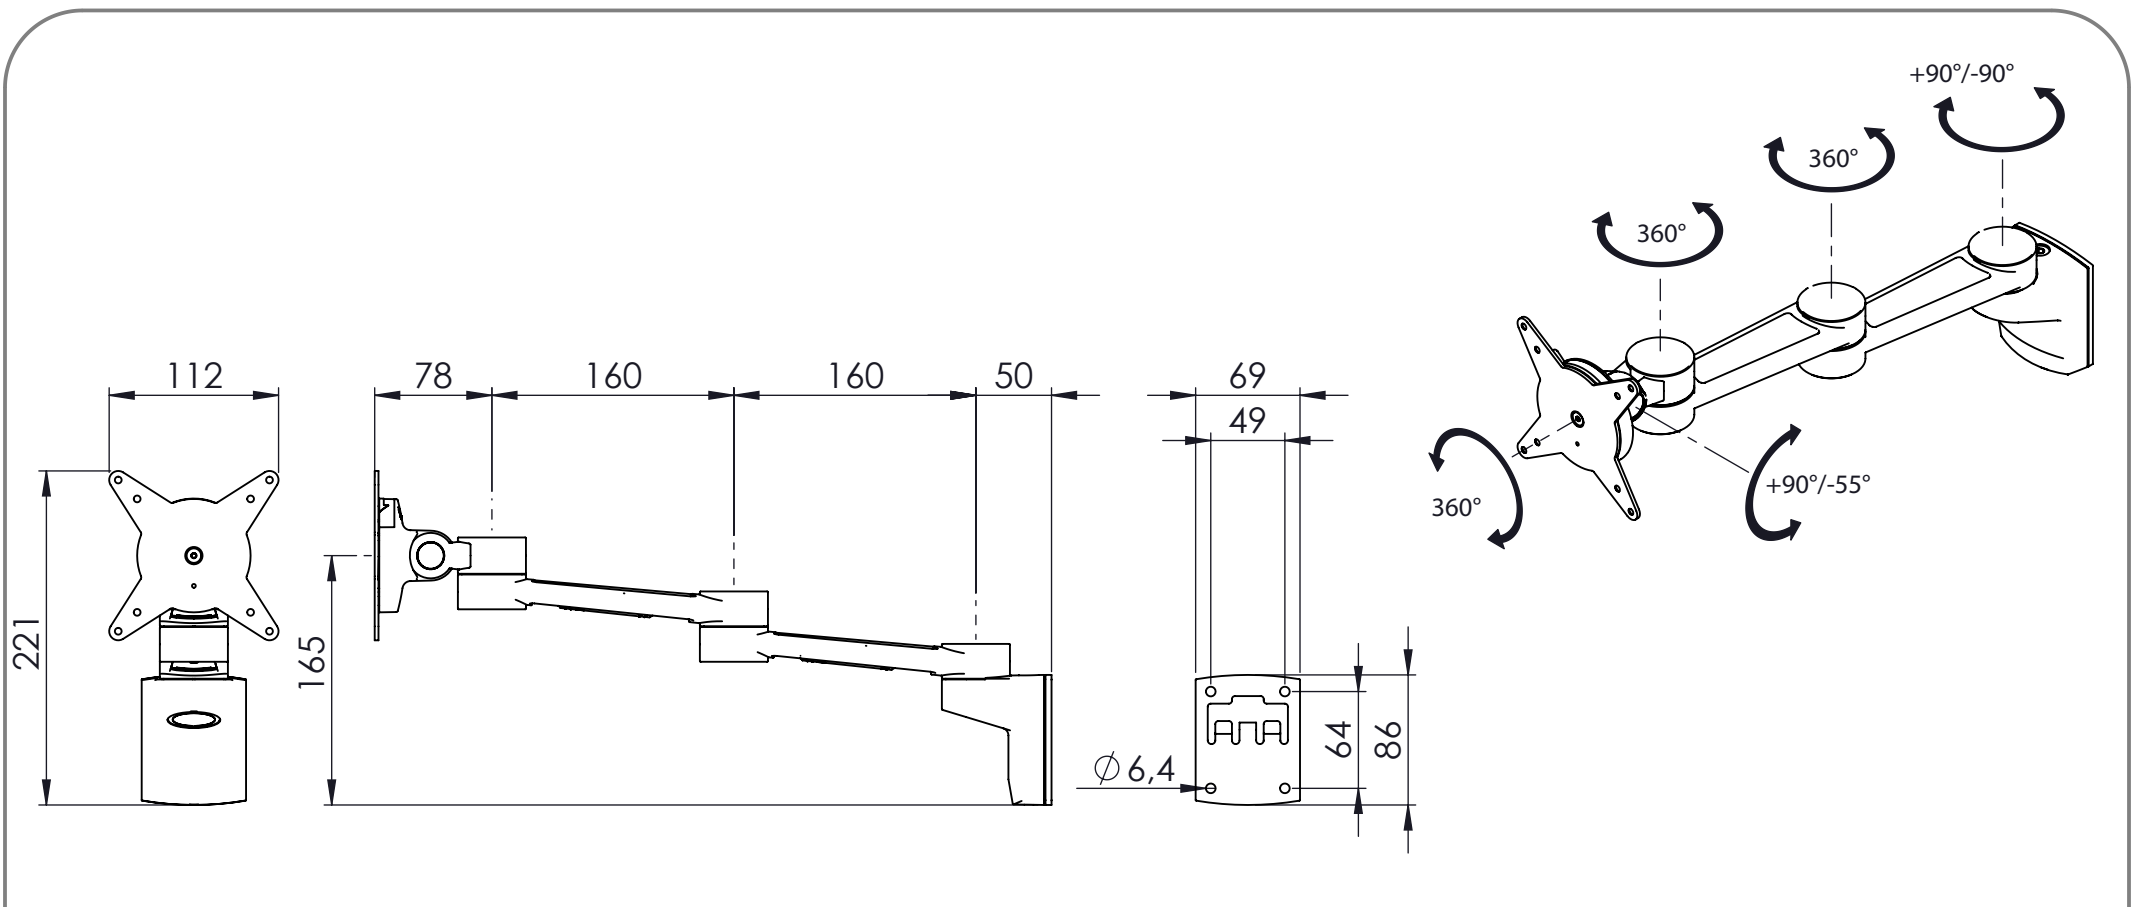

Datasheet 58.222

 1,840
  347x217x128

 W: ∞
H: ∞
  0
  360°
  +90°/-55°
  -90°/+90°
  8
  75/100