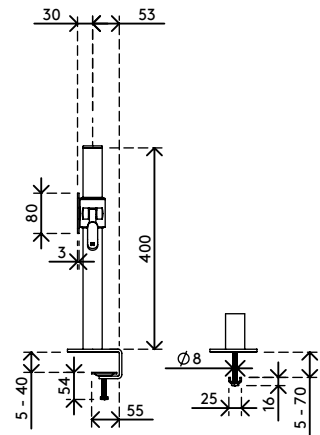

52.112

Viewmate toolbar - bureau 112

Deze verstelbare ergonomische toolbar is ontworpen met het oog op stevigheid, stijl en betaalbaarheid. Combineer de diverse producten in het Viewmate toolbarassortiment om ruimte op uw bureaublad vrij te maken en elke werkplek netjes georganiseerd en veel praktischer te maken.

- Toolbarsysteem met een railenlengte van 1200 mm
- Voorzien van bureaulembevestiging en bureadoorvoerbevestiging

- Geschikt voor bureaubladen met een dikte van 5 tot 40 mm (klem) of 50 mm (doorvoer)
- Paalhoogte 400 mm
- Paaldiameter 38 mm

viewmate^x

Viewmate toolbar - bureau 112

2017/05/08

52.112

 1240 x 210 x 130 mm

 1 pcs

 zilver

 9,1 kg