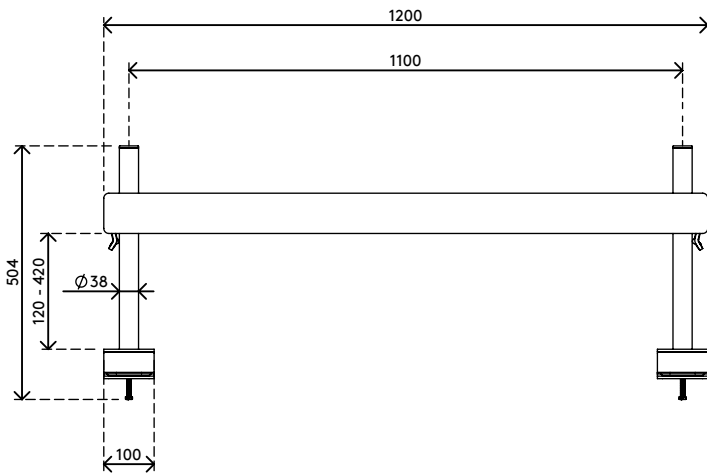

52.112

Viewmate toolbar - bureau 112

Deze verstelbare ergonomische toolbar is ontworpen met het oog op stevigheid, stijl en betaalbaarheid. Combineer de diverse producten in het Viewmate toolbarassortiment om ruimte op uw bureaublad vrij te maken en elke werkplek netjes georganiseerd en veel praktischer te maken.

- Toolbarsysteem met een railenlengte van 1200 mm
- Voorzien van bureaulembevestiging en bureadoorvoerbevestiging

- Geschikt voor bureaubladen met een dikte van 5 tot 40 mm (klem) of 50 mm (doorvoer)
- Paalhoogte 400 mm
- Paaldiameter 38 mm

viewmate^x

Viewmate toolbar - bureau 112

2017/05/08

52.112

 1240 x 210 x 130 mm

 1 pcs

 zilver

 9,1 kg