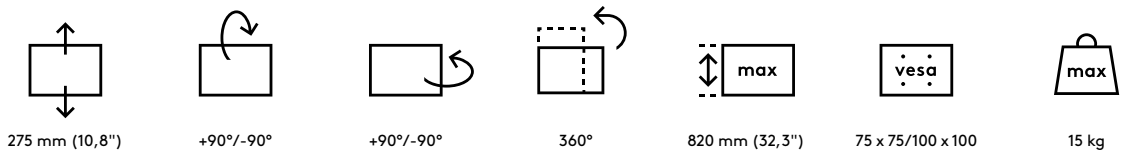

viewmate ^x

Viewmate monitorarm - bureau 662

2017/05/03

52.662

530 x 170 x 106 mm

1 pcs

zilver

4,4 kg

805410526627