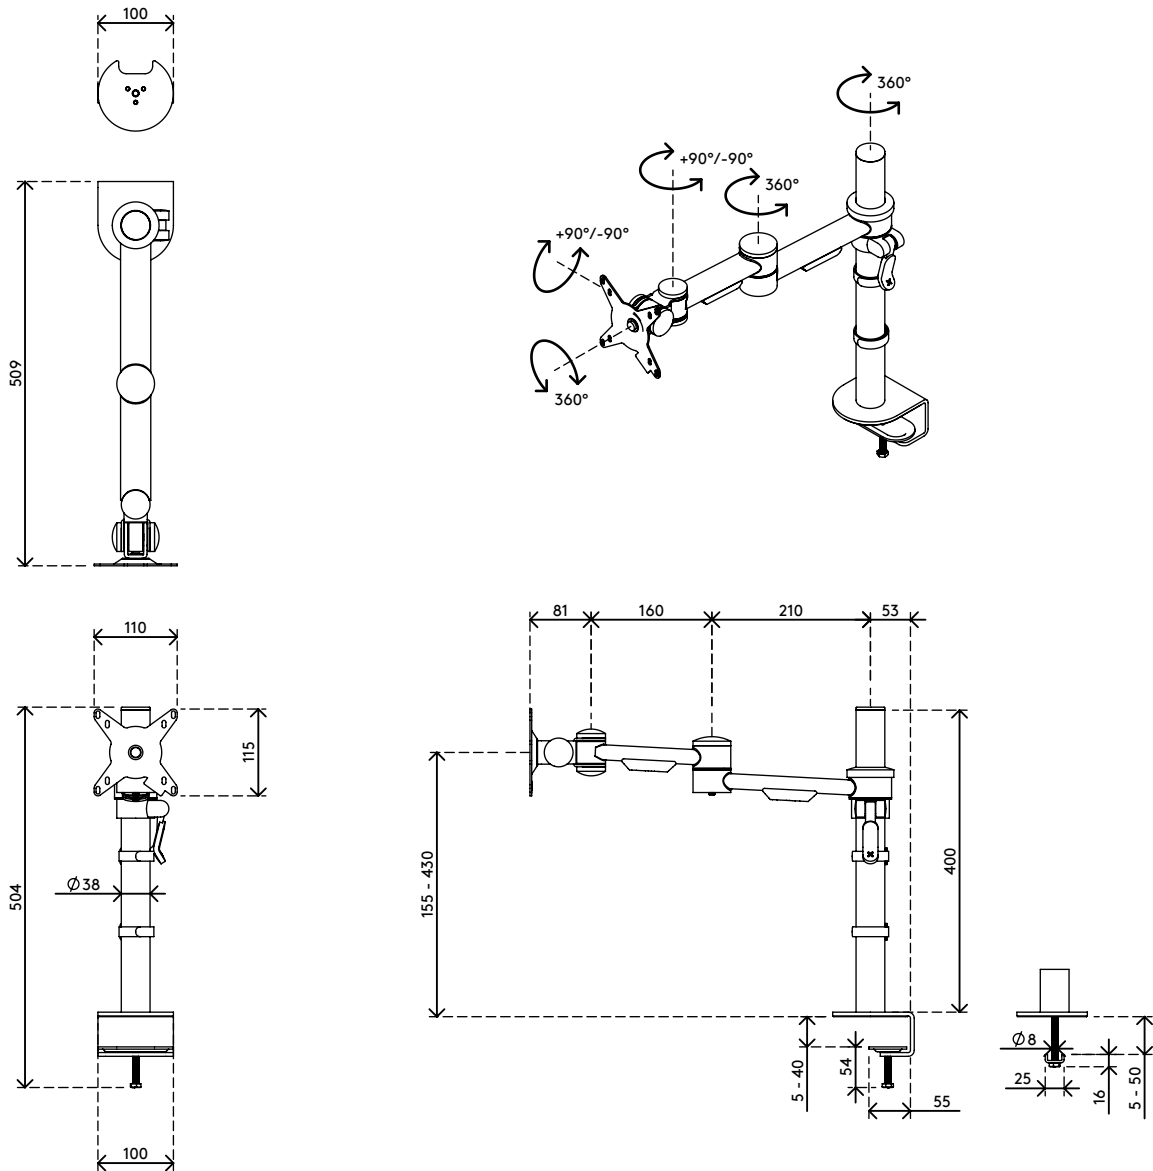

viewmate ^x

Viewmate monitorarm - bureau 662

2017/05/03

52.662

530 x 170 x 106 mm

1 pcs

zilver

4,4 kg

805410526627