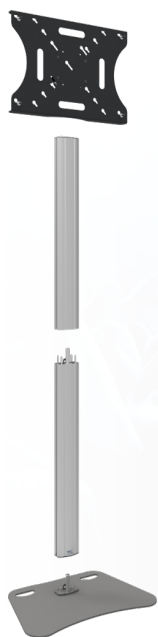

Deelbaar statief

062.8045 Deelbaar statief (Light Serie) incl. bracket max. VESA 600x400

Het volledig deelbare statief van SmartMetals is uiterst geschikt voor verhuurtoepassingen. Doordat het statief is opgedeeld in 4 onderdelen: de vloerplaat, de kolom in 2 delen van 95 cm en de VESA bracket, kan het statief samen met het scherm bijzonder compact in een flightcase getransporteerd worden. Verder heeft dit statief 3 separate kabelgoten, kan het flat panel door middel van koppelbusjes worden gemonteerd en is dit statief volledig zonder gereedschap te monteren.

Deelbaar statief

Technische specificaties

Maximale lengte: 1817 mm (hart flat panel)

Gewicht: 37.00 kg

Kleur: Donkergrijs, Aluminium

Maximale belasting: 30

Schermpositie: Landscape, Portrait

Inch bereik: Max. 55 inch

Mobiel/vast: Vast

Bracket/interface: Inclusief

Type bracket/interface: VESA

Bereik bracket/interface: Max. VESA 600-400

Kabeldoorvoer: 35 x 15 mm