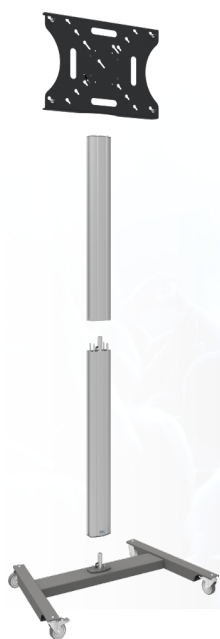

Deelbare trolley

062.8545 Deelbare trolley (Light Serie) incl. bracket max. VESA 600x400

Het volledig deelbare statief van SmartMetals is uiterst geschikt voor verhuurtoepassingen. Doordat het statief is opgedeeld in 4 onderdelen: het wielframe, de kolom in 2 delen van 95 cm en de VESA bracket, kan het statief samen met het scherm bijzonder compact in een flightcase getransporteerd worden. Verder heeft dit statief 3 separate kabelgoten, kan het flat panel door middel van koppelbusjes worden gemonteerd en is dit statief volledig zonder gereedschap te monteren.

Deelbare trolley

Technische specificaties

Maximale lengte: 1902 mm (hart flat panel)

Gewicht: 36.00 kg

Kleur: Donkergrijs, Aluminium

Maximale belasting: 30 kg

Schermpositie: Landscape, Portrait

Inch bereik: Max. 55 inch

Mobiel/vast: Mobiel

Bracket/interface: Inclusief

Type bracket/interface: VESA

Bereik bracket/interface: Max. VESA 600-400

Kabeldoorvoer: 35 x 15 mm