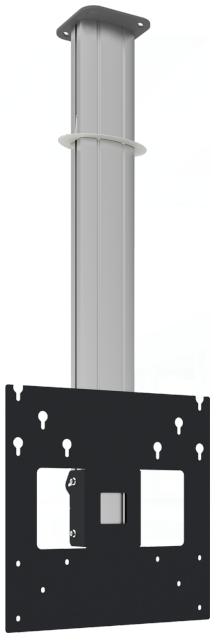

Plafondbeugel 1 meter

072.8100-144 Plafondbeugel 1 meter (light serie) incl. bracket VESA 400

De light serie plafondbeugels zijn speciaal ontwikkelt voor het monteren van lichte schermen tot 30 kg aan het plafond. De plafondbeugel bestaat uit een plafondplaat met een aluminium zuil van 1, 2 of 3 meter daaronder gemonteerd, die eenvoudig op lengte in te korten is. Een witte plafondring zal het gat in het systeem plafond afwerken. Een schermbracket met de meest gangbare VESA patronen is meegeleverd en heeft kantel functie van 15°. Kabels kunnen netjes worden verborgen in de kabelgoot.

We hebben een uitbreidingssetje naar VESA 600-400. Deze is speciaal ontwikkeld voor portrait gebruik, maar we zullen zeer snel de set ook voor landscape gebruik introduceren.

Plafondbeugel 1 meter

Technische specificaties

Maximale lengte: 1000 mm

Gewicht: 12.30 kg

Kleur: Donkergrijs, Aluminium

Maximale belasting: 30 kg

Schermpositie: Landscape, Portrait

Inch bereik: Max. 55 inch

Bracket/interface: Inclusief

Type bracket/interface: VESA

Bereik bracket/interface: VESA 200, 300, 400 - 200, 400

Kantelfunctie: Max. 15°

Kabeldoorvoer: 35 x 15 mm