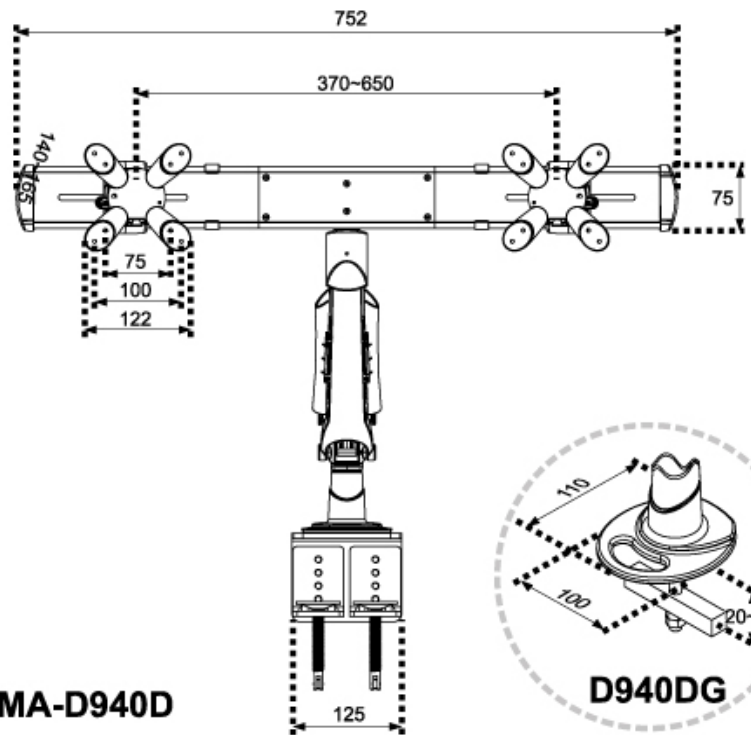

FPMA-D940D

NEWSTAR FLATSCREEN BUREAUSTEUN

D940DG

unit: mm