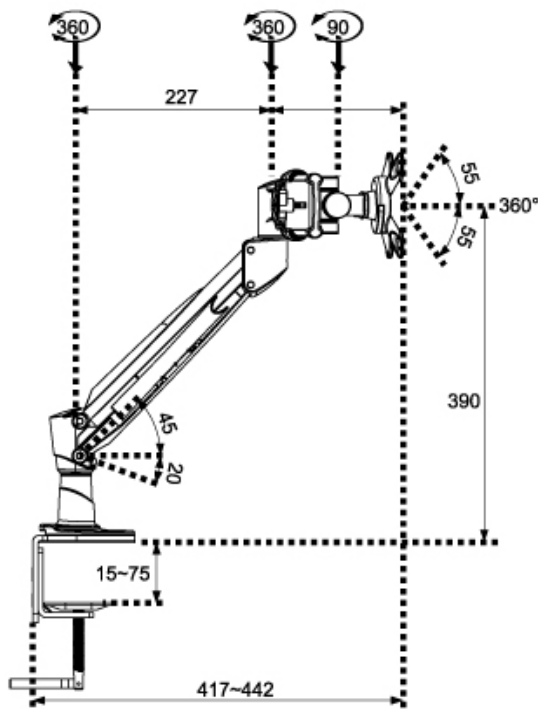

FPMA-D940D

NEWSTAR FLATSCREEN BUREAUSTEUN

FPMA-D940D

unit: mm