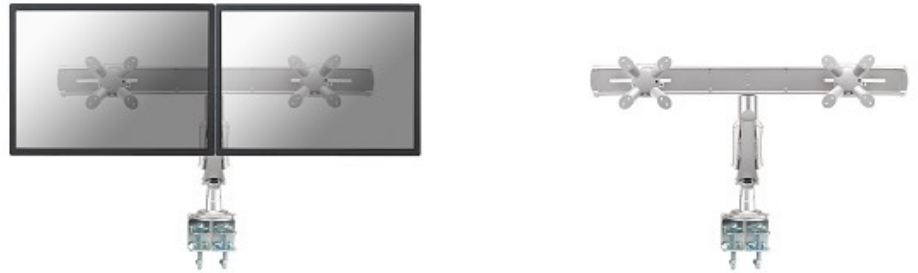

FPMA-D940D

NEWSTAR FLATSCREEN BUREAUSTEUN

De FPMA-D940D is een bureausteun met gasveer voor 2 flat screens t/m 24" (61 cm).

Met deze NewStar monitorarm, model FPMA-D940D, bevestigt u twee flatscreens aan het bureau via een bureaaklem.

Door gebruik te maken van een monitorarm profiteert u optimaal van de mogelijkheden van uw monitor. De monitorarm is eenvoudig in hoogte en diepte te verstellen. Tevens kunt u het scherm kantelen, zwenken en roteren. Hierdoor creëert u de ideale ergonomische werkhouding. Dit verkleint de kans op nek- en rugklachten. Kabels zijn netjes weg te werken aan de onderzijde van de horizontale arm.

De FPMA-D940D heeft 3 draaipunten en is geschikt voor schermen t/m 24" (61 cm). Het draagvermogen van de arm is 15 kg per scherm. Dit product is geschikt voor schermen met een VESA gatenpatroon van 75x75 mm of 100x100 mm. Heeft u een afwijkend (groter) gatenpatroon, dan kunt u dit oplossen met een van onze VESA verloopplaten.

SPECIFICATIES

Kleur	Zilver
Garantie	5 jaar
Beeldformaat	10 - 24"
Draagvermogen	15
Bureaumontage	Bureaaklem
VESA minimaal	75x75 mm
VESA maximaal	100x100 mm
Hoogte	0 - 42 cm
Diepte	0 - 48 cm
Roteren (graden)	180°
Zwenken (graden)	360°
Schermen	2
Kantelen (graden)	60°
EAN code	8717371442156