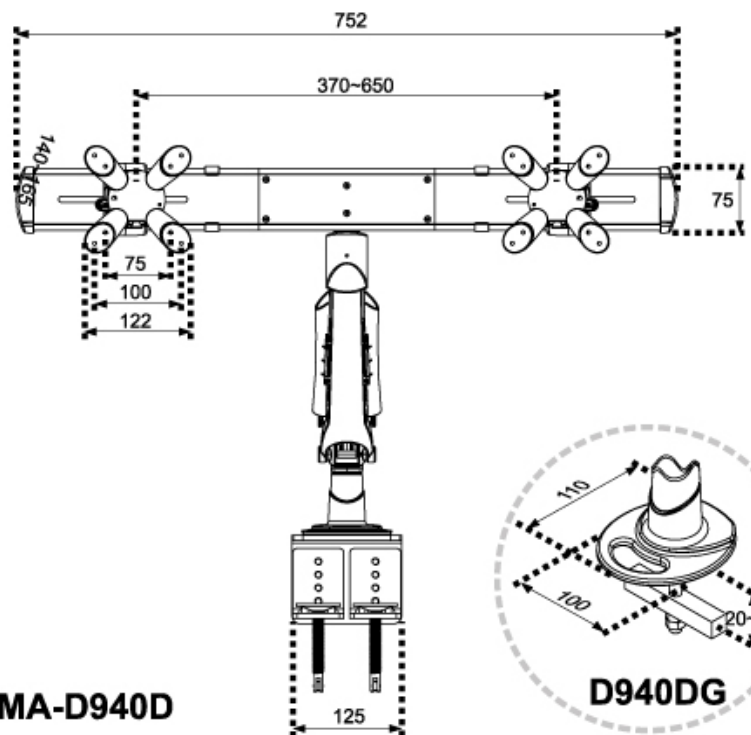

De FPMA-D940DWHITE heeft 3 draaipunten en is geschikt voor schermen t/m 24" (61 cm). Het draagvermogen van de arm is 15 kg per scherm. Dit product is geschikt voor schermen met een VESA gatenpatroon van 75x75 mm of 100x100 mm. Heeft u een afwijkend (groter) gatenpatroon, dan kunt u dit oplossen met een van onze VESA verloopplaten.

SPECIFICATIES

Kleur	Wit
Garantie	5 jaar
Beeldformaat	10 - 24"
Bureaumontage	Bureaукlem
VESA minimaal	75x75 mm
VESA maximaal	100x100 mm
Hoogte	0 - 42 cm
Diepte	0 - 48 cm
Draagvermogen	7
Roteren (graden)	180°
Zwenken (graden)	360°
Schermen	2
Kantelen (graden)	60°
EAN code	8717371443443

BEELDFORMAAT

DRAAGVERMOGEN

FPMA-D940D

D940DG

unit: mm