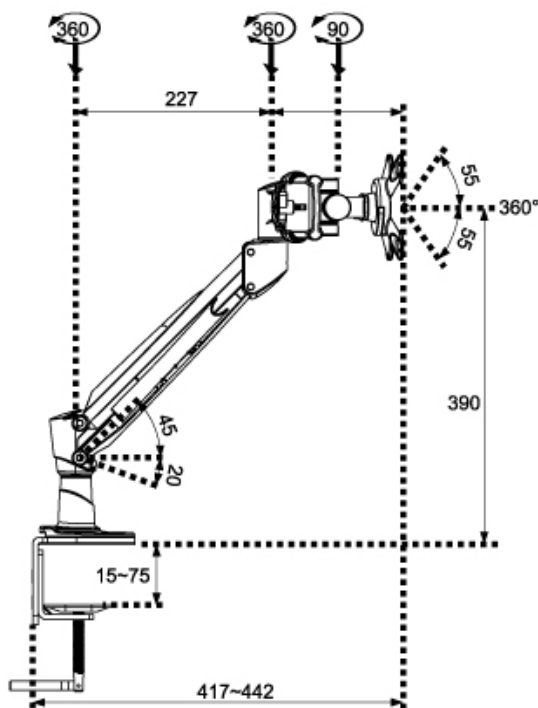

De FPMA-D940DWHITE heeft 3 draaipunten en is geschikt voor schermen t/m 24" (61 cm). Het draagvermogen van de arm is 15 kg per scherm. Dit product is geschikt voor schermen met een VESA gatenpatroon van 75x75 mm of 100x100 mm. Heeft u een afwijkend (groter) gatenpatroon, dan kunt u dit oplossen met een van onze VESA verloopplaten.

SPECIFICATIES

Kleur	Wit
Garantie	5 jaar
Beeldformaat	10 - 24"
Bureaumontage	Bureaукlem
VESA minimaal	75x75 mm
VESA maximaal	100x100 mm
Hoogte	0 - 42 cm
Diepte	0 - 48 cm
Draagvermogen	7
Roteren (graden)	180°
Zwenken (graden)	360°
Schermen	2
Kantelen (graden)	60°
EAN code	8717371443443

BEELDFORMAAT

DRAAGVERMOGEN

FPMA-D940D

D940DG

unit: mm